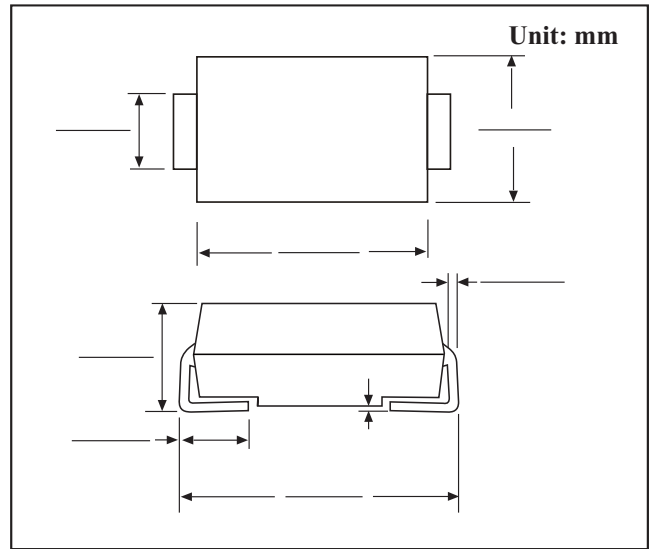

SMA SURFACE MOUNT ZENER DIODES

7\SH 1R	1RPLQDO =HQHU 0D[LPXP =HQHU0D[LPXP 5HYH0D[LPXP ' &		9ROWDJH ,PSHGDQFH /HDNDJH &XU#HQWU &XU#UH		9# 95			
	9=#,=7	,=7	=7#, =7	=.#,=. ,=. ,5#	95			
	A9A	AP\$A	i	i	P\$	X\$	9	P\$
6 = +								
6 = \$								
6 = ' ,								
6 = *								
6 = -								
6 = ' ,								
6 = +								
6 = %								
6 = *								
6 = &								
6 = ' ,								
6 =)								
6 = &								
6 = %								
6 =								
6 =								
6 =								
6 =								